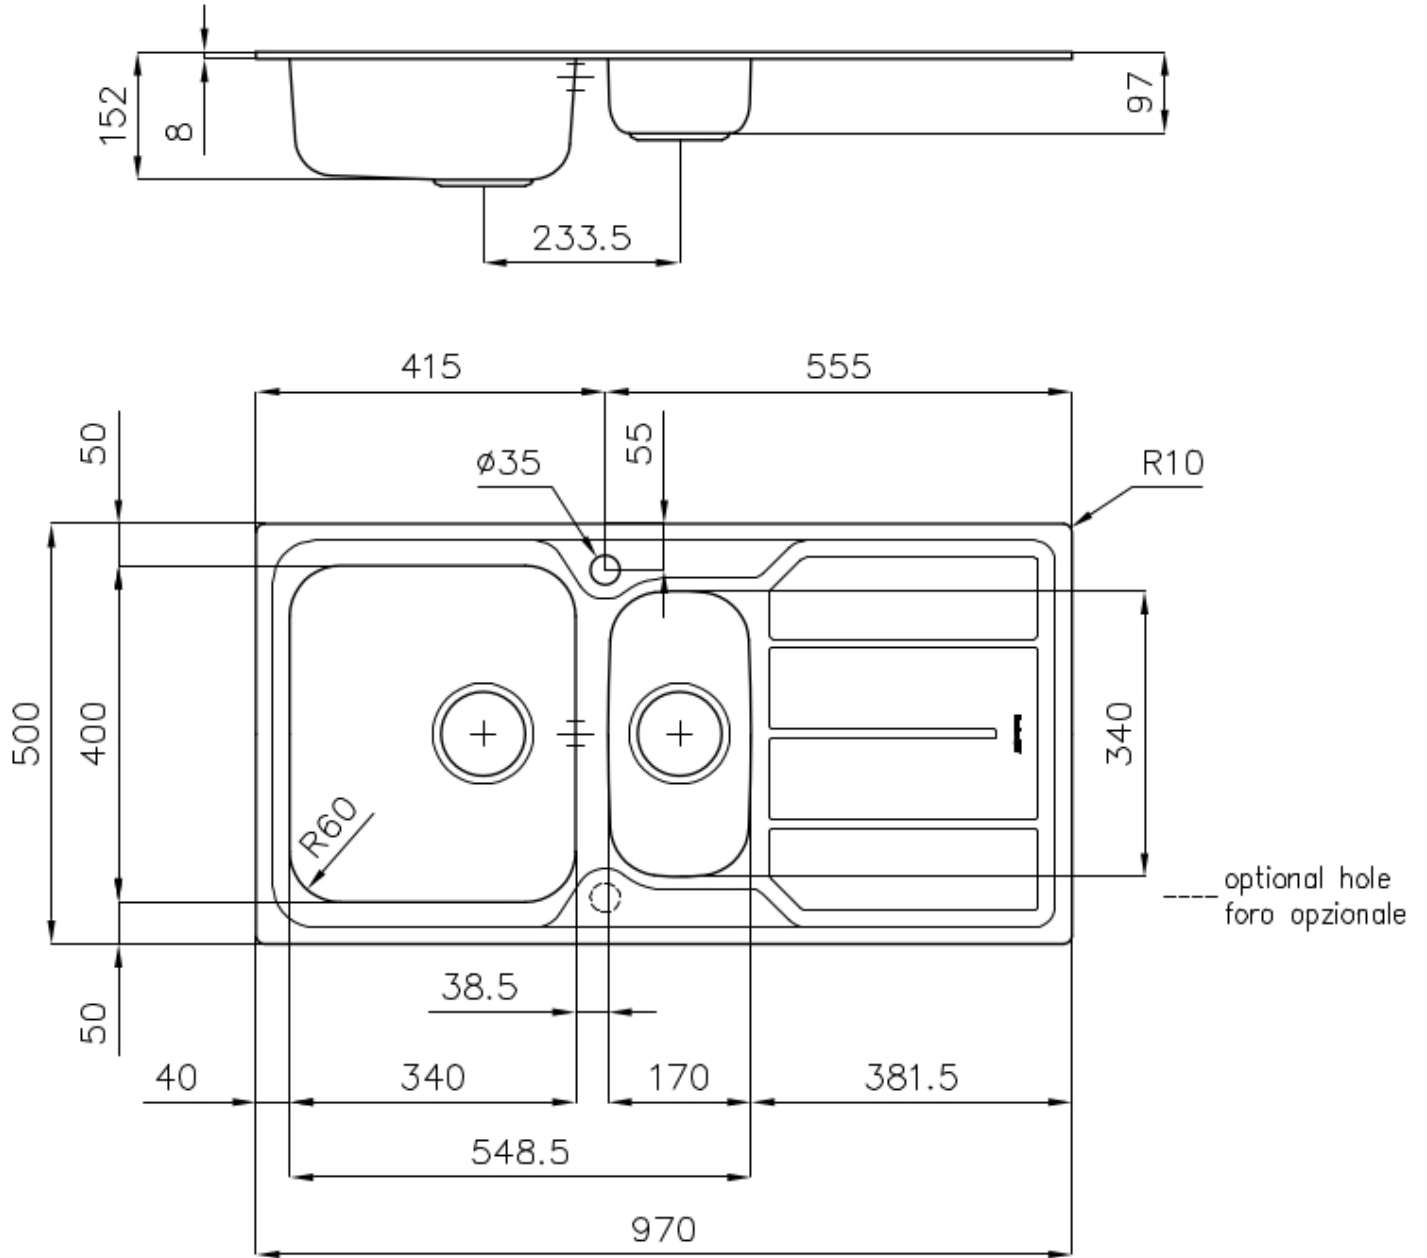

---

Base 60-80 cm

---

Dimensions 970 x 500 mm

---

Équipement standard Crochets de fixation, joint, vidange, trop-plein et siphon, Emballage en boîte

---

Trous mitigeur 1 trou en standard - 2ème trou sur demande

---

Trou d'encastrement 950 x 480 mm

---

Égouttoir Oui

---

Largeur 97 cm

---

Mesure cuve 340x400 + 170x340mm

## DESSINS TECHNIQUES